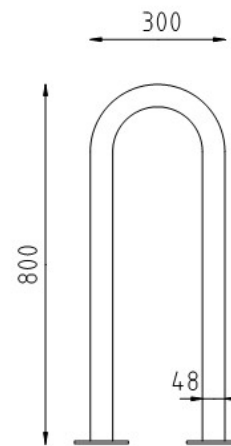

RVS BESCHERMBEUGELS Ø48 U-BEUGEL SMAL TE INBETONNEREN

Deze rvs beschermbeugel Ø48 U-beugel smal is een slanke beugel die geplaatst kan worden in winkelcentra bij ingangen of uitgangen van winkels om duidelijk aan te geven waar de doorgang zich bevindt. De U-beugel smal kan ook een beschermend doel hebben om bijvoorbeeld glaspuien en andere gevoelige wanden af te schermen zodat er geen kans is op schade die veroorzaakt kan worden door bijvoorbeeld fietsverkeer.

- Voor plaatsing in de grond
- Ook maatwerk mogelijkheden
- A-kwaliteit roestvast staal
- Strak vormgegeven design

Omschrijving	Eigenschappen
Totale hoogte	1200 mm
Breedte	300 mm
Diameter	48 x 2,3 mm
Staal kwaliteit	AISI 304/316
Mantel	Geborsteld K320
Afwerking	Naadloos gelast (HACCP)

RVS BESCHERMBEUGELS Ø48 U-BEUGEL SMAL OP VOETPLAAT

Deze rvs beschermbeugel Ø48 U-beugel smal is een slanke beugel die geplaatst kan worden in winkelcentra bij ingangen of uitgangen van winkels om duidelijk aan te geven waar de doorgang zich bevindt. De U-beugel smal kan ook een beschermend doel hebben om bijvoorbeeld glaspuien en andere gevoelige wanden af te schermen zodat er geen kans is op schade die veroorzaakt kan worden door bijvoorbeeld fietsverkeer.

- Voor plaatsing op de grond
- Ook maatwerk mogelijkheden
- A-kwaliteit roestvast staal
- Strak vormgegeven design

Omschrijving	Eigenschappen
Hoogte	800 mm
Breedte	300 mm
Diameter	48 x 2,3 mm
Voetplaat	Rond 120 mm
Gaten voetplaat	10 mm
Staal kwaliteit	AISI 304/316
Mantel	Geborsteld K320
Afwerking	Naadloos gelast (HACCP)