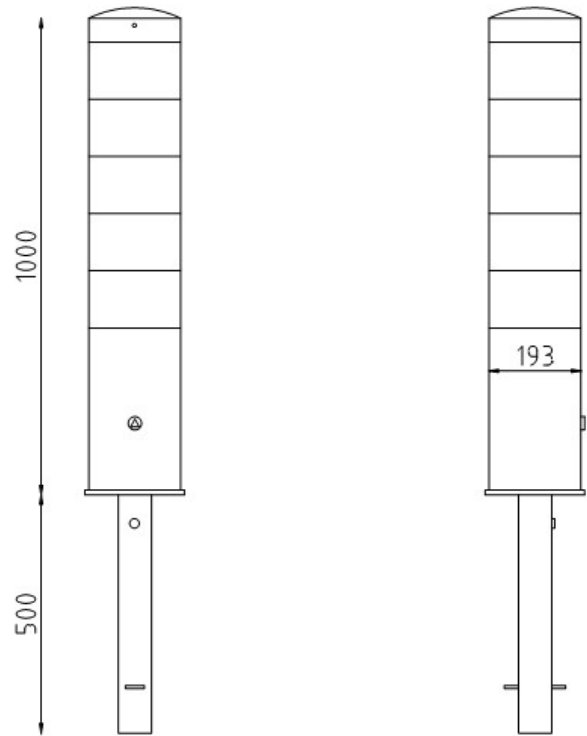

## UITNEEMBARE BESCHERMPAAL Ø152

De uitneembare beschermepalen Ø152 zijn uiterst geschikt voor het afsluiten van doorgangen waarbij de doorgang wanneer nodig ook weer vrij gemaakt kan worden om bijvoorbeeld voertuigen te laten passeren. Ook kunnen de uitneembare beschermepalen toegepast worden voor het afzetten roldeuren om voertuigen tegen te houden. Verder kunnen de uitneembare beschermepalen gebruikt worden op een parkeerplaats af te sluiten of de rand van een kade af te zetten. Deze uitneembare beschermepalen zijn ook leverbaar in andere ral kleuren en andere kleuren bandolering.

- Duurzaam thermisch verzinkt
- Driekantslot of cilinderslot
- In vele ral kleuren leverbaar
- Opvallend door reflectie

Omschrijving	Eigenschappen
Diameter	152 mm
Wanddikte	3,2 mm
Hoogte	1000 mm
Gewicht	20 Kg.
Afdekkap	Half bol gelast
Staal kwaliteit	S235jr
Sluiting	Driekantslot of cilinderslot
Oppervlak	Thermisch verzinkt
Ral code wit	9016
Ral code geel	1028
Bandolering rood	Reflecterende folie
Bandolering zwart	Niet reflecterende folie

- Duurzaam thermisch verzinkt
- Driekantslot of cilinderslot
- In vele ral kleuren leverbaar
- Opvallend door reflectie

Omschrijving	Eigenschappen
Diameter	193 mm
Wanddikte	3,6 mm
Hoogte	1000 mm
Gewicht	26 Kg.
Afdekkap	Half bol gelast
Staal kwaliteit	S235jr
Sluiting	Driekantslot
Oppervlak	Thermisch verzinkt
Ral code wit	9016
Ral code geel	1028
Bandolering rood	Reflecterende folie
Bandolering zwart	Niet reflecterende folie