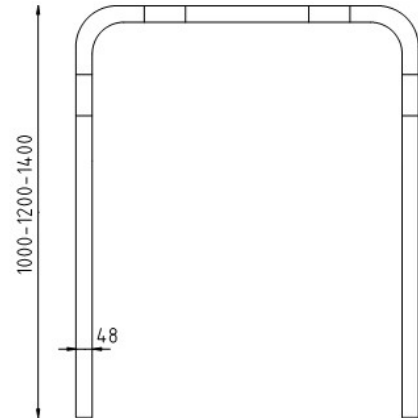

500-700-1000-1200-1500-2000-2500

BESCHERMBEUGELS Ø48 RECHT TE INBETONNEREN

Onze beschermbeugels Ø48 recht zijn ideaal om bijvoorbeeld voetgangersverkeer te scheiden van gemotoriseerd verkeer in drukke bedrijfshallen. Ook kunnen de beschermbeugels Ø48 recht toegepast worden om een balustrade te creëren langs hoger gelegen looppaden aan laad- en losdocks. Deze beschermbeugels Ø48 recht zijn ook vaak terug te vinden in productiehallen om daar dure en kwetsbare machines af te schermen zodat deze niet aangereden kunnen worden door rondrijdend gemotoriseerd materieel. Maar ook zijn onze beschermbeugels Ø48 recht gebruikt bij bushaltes om daar te functioneren als aanleunbeugel voor fietsen.

- Ook maatwerk leverbaar
- Inzetbaar in vele situaties
- Uitstekende persoonsbescherming
- A-kwaliteit staal

Omschrijving	Eigenschappen
Totale hoogte	1000 t/m 1400 mm
Breedte	500 t/m 2500 mm
Diameter	48 x 2,5 mm
Staal kwaliteit	S235jr
Oppervlak	Thermisch verzinkt
Ral code wit	9016
Ral code geel	1028
Bandolering rood	Reflecterende folie
Bandolering zwart	Niet reflecterende folie

- Ook maatwerk leverbaar
- Inzetbaar in vele situaties
- Uitstekende persoonsbescherming
- A-kwaliteit staal

Omschrijving	Eigenschappen
Hoogte	1000 mm
Breedte	1000 t/m 2000 mm
Diameter	48 x 2,5 mm
Voetplaat	100 x 150 x 6 mm
Gaten voetplaat	4x Ø10 mm
Staal kwaliteit	S235jr
Oppervlak	Thermisch verzinkt
Ral code wit	9016
Ral code geel	1028
Bandolering rood	Reflecterende folie
Bandolering zwart	Niet reflecterende folie