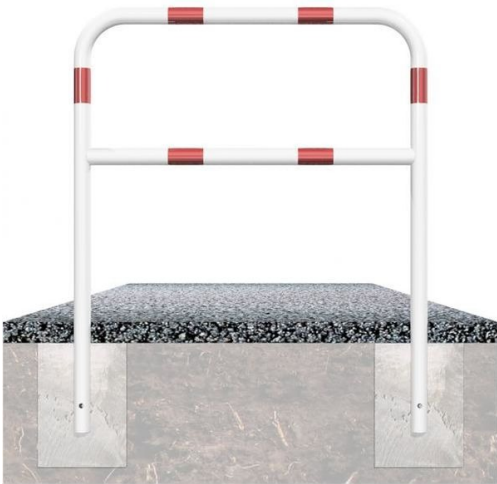

500-700-1000-1200-1500-2000-2500

BESCHERMBEUGELS Ø48 RECHT TE INBETONNEREN

Onze beschermbeugels Ø48 recht zijn ideaal om bijvoorbeeld voetgangersverkeer te scheiden van gemotoriseerd verkeer in drukke bedrijfshallen. Ook kunnen de beschermbeugels Ø48 recht toegepast worden om een balustrade te creëren langs hoger gelegen looppaden aan laad- en losdocks. Deze beschermbeugels Ø48 recht zijn ook vaak terug te vinden in productiehallen om daar dure en kwetsbare machines af te schermen zodat deze niet aangereden kunnen worden door rondrijdend gemotoriseerd materieel. Maar ook zijn onze beschermbeugels Ø48 recht gebruikt bij bushaltes om daar te functioneren als aanleunbeugel voor fietsen.

- Ook maatwerk leverbaar
- Inzetbaar in vele situaties
- Uitstekende persoonsbescherming
- A-kwaliteit staal

Omschrijving	Eigenschappen
Totale hoogte	1000 t/m 1400 mm
Breedte	500 t/m 2500 mm
Diameter	48 x 2,5 mm
Staal kwaliteit	S235jr
Oppervlak	Thermisch verzinkt
Ral code wit	9016
Ral code geel	1028
Bandolering rood	Reflecterende folie
Bandolering zwart	Niet reflecterende folie

BESCHERMBEUGELS Ø48 RECHT OP VOETPLAAT

Onze beschermbeugels Ø48 recht zijn ideaal om bijvoorbeeld voetgangersverkeer te scheiden van gemotoriseerd verkeer in drukke bedrijfshallen. Ook kunnen de beschermbeugels Ø48 recht toegepast worden om een balustrade te creëren langs hoger gelegen looppaden aan laad- en losdocks. Deze beschermbeugels Ø48 recht zijn ook vaak terug te vinden in productiehallen om daar dure en kwetsbare machines af te schermen zodat deze niet aangereiden kunnen worden door rondrijdend gemotoriseerd materieel. Maar ook zijn onze beschermbeugels Ø48 recht gebruikt bij bushaltes om daar te functioneren als aanleunbeugel voor fietsen.