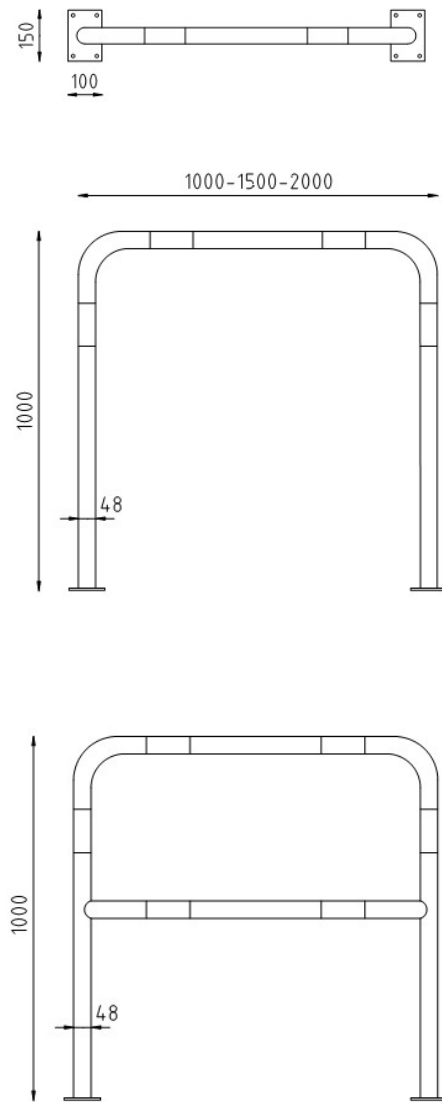

500-700-1000-1200-1500-2000-2500

BESCHERMBEUGELS Ø48 RECHT TE INBETONNEREN

Onze beschermbeugels Ø48 recht zijn ideaal om bijvoorbeeld voetgangersverkeer te scheiden van gemotoriseerd verkeer in drukke bedrijfshallen. Ook kunnen de beschermbeugels Ø48 recht toegepast worden om een balustrade te creëren langs hoger gelegen looppaden aan laad- en losdocks. Deze beschermbeugels Ø48 recht zijn ook vaak terug te vinden in productiehallen om daar dure en kwetsbare machines af te schermen zodat deze niet aangereden kunnen worden door rondrijdend gemotoriseerd materieel. Maar ook zijn onze beschermbeugels Ø48 recht gebruikt bij bushaltes om daar te functioneren als aanleunbeugel voor fietsen.

- Ook maatwerk leverbaar
- Inzetbaar in vele situaties
- Uitstekende persoonsbescherming
- A-kwaliteit staal

Omschrijving	Eigenschappen
Totale hoogte	1000 t/m 1400 mm
Breedte	500 t/m 2500 mm
Diameter	48 x 2,5 mm
Staal kwaliteit	S235jr
Oppervlak	Thermisch verzinkt
Ral code wit	9016
Ral code geel	1028
Bandolering rood	Reflecterende folie
Bandolering zwart	Niet reflecterende folie

- Ook maatwerk leverbaar
- Inzetbaar in vele situaties
- Uitstekende persoonsbescherming
- A-kwaliteit staal

Omschrijving	Eigenschappen
Hoogte	1000 mm
Breedte	1000 t/m 2000 mm
Diameter	48 x 2,5 mm
Voetplaat	100 x 150 x 6 mm
Gaten voetplaat	4x Ø10 mm
Staal kwaliteit	S235jr
Oppervlak	Thermisch verzinkt
Ral code wit	9016
Ral code geel	1028
Bandolering rood	Reflecterende folie
Bandolering zwart	Niet reflecterende folie