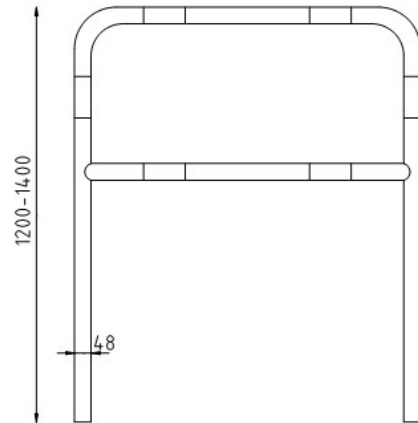

500-700-1000-1200-1500-2000-2500

BESCHERMBEUGELS Ø48 RECHT TE INBETONNEREN

Onze beschermbeugels Ø48 recht zijn ideaal om bijvoorbeeld voetgangersverkeer te scheiden van gemotoriseerd verkeer in drukke bedrijfshallen. Ook kunnen de beschermbeugels Ø48 recht toegepast worden om een balustrade te creëren langs hoger gelegen looppaden aan laad- en losdocks. Deze beschermbeugels Ø48 recht zijn ook vaak terug te vinden in productiehallen om daar dure en kwetsbare machines af te schermen zodat deze niet aangereden kunnen worden door rondrijdend gemotoriseerd materieel. Maar ook zijn onze beschermbeugels Ø48 recht gebruikt bij bushaltes om daar te functioneren als aanleunbeugel voor fietsen.

- Ook maatwerk leverbaar
- Inzetbaar in vele situaties
- Uitstekende persoonsbescherming
- A-kwaliteit staal

Omschrijving	Eigenschappen
Totale hoogte	1000 t/m 1400 mm
Breedte	500 t/m 2500 mm
Diameter	48 x 2,5 mm
Staal kwaliteit	S235jr
Oppervlak	Thermisch verzinkt
Ral code wit	9016
Ral code geel	1028
Bandolering rood	Reflecterende folie
Bandolering zwart	Niet reflecterende folie

- Ook maatwerk leverbaar
- Inzetbaar in vele situaties
- Uitstekende persoonsbescherming
- A-kwaliteit staal

Omschrijving	Eigenschappen
Hoogte	1000 mm
Breedte	1000 t/m 2000 mm
Diameter	48 x 2,5 mm
Voetplaat	100 x 150 x 6 mm
Gaten voetplaat	4x Ø10 mm
Staal kwaliteit	S235jr
Oppervlak	Thermisch verzinkt
Ral code wit	9016
Ral code geel	1028
Bandolering rood	Reflecterende folie
Bandolering zwart	Niet reflecterende folie