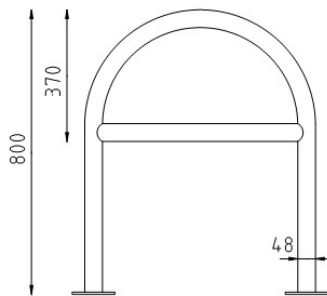

RVS BESCHERMBEUGELS Ø48 U-BEUGEL BREED TE INBETONNEREN

Deze reeks rvs beschermbeugels Ø48 U-beugel breed zijn uitstekend toe te passen in gebieden waar een mooie uitstraling en design gewenst en belangrijk is. Hierbij kunnen deze rvs U-beugels een oplossing bieden bij het fiets parkeren en functie doen als fietsaanleunbeugel. Deze situatie komt vaak voor bij bushaltes en marktplaatsen in een stad of dorp. Ook kunnen de rvs beschermbeugels Ø48 U-beugel breed geplaatst worden in winkelcentra of bij woon- en meubelboulevards om daar het fiets parkeren te ordenen. Hier wordt ook vaak gekeken naar de uitstraling van het terreinmeubilair en daarvoor zijn onze rvs beschermbeugels Ø48 U-beugel breed te inbetonneren uitstekend toe te passen.

- Oplossing voor fiets parkeren
- Beschermen met kwaliteit
- Strak vormgegeven design
- Eenvoudige installatie

Omschrijving	Eigenschappen
Totale hoogte	1200 mm
Breedte	460 of 650 mm
Diameter	48 x 2,3 mm
Staal kwaliteit	AISI 304/316
Mantel	Geborsteld K320
Afwerking	Naadloos gelast (HACCP)

- Oplossing voor fiets parkeren
- Beschermen met kwaliteit
- Strak vormgegeven design
- Eenvoudige installatie

Omschrijving	Eigenschappen
Hoogte	80 mm
Breedte	460 of 650 mm
Diameter	48 x 2,3 mm
Voetplaat	Rond 120 mm
Gaten voetplaat	10 mm
Staal kwaliteit	AISI 304/316
Mantel	Geborsteld K320
Afwerking	Naadloos gelast (HACCP)