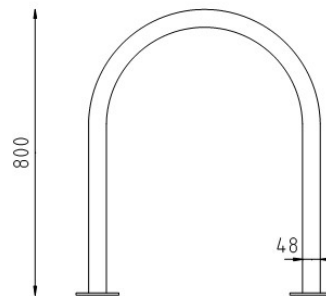

RVS BESCHERMBEUGELS Ø48 U-BEUGEL BREED TE INBETONNEREN

Deze reeks rvs beschermbeugels Ø48 U-beugel breed zijn uitstekend toe te passen in gebieden waar een mooie uitstraling en design gewenst en belangrijk is. Hierbij kunnen deze rvs U-beugels een oplossing bieden bij het fiets parkeren en functie doen als fietsaanleunbeugel. Deze situatie komt vaak voor bij bushaltes en marktplaatsen in een stad of dorp. Ook kunnen de rvs beschermbeugels Ø48 U-beugel breed geplaatst worden in winkelcentra of bij woon- en meubelboulevards om daar het fiets parkeren te ordenen. Hier wordt ook vaak gekeken naar de uitstraling van het terreinmeubilair en daarvoor zijn onze rvs beschermbeugels Ø48 U-beugel breed te inbetonneren uitstekend toe te passen.

- Oplossing voor fiets parkeren
- Beschermen met kwaliteit
- Strak vormgegeven design
- Eenvoudige installatie

Omschrijving	Eigenschappen
Totale hoogte	1200 mm
Breedte	460 of 650 mm
Diameter	48 x 2,3 mm
Staal kwaliteit	AISI 304/316
Mantel	Geborsteld K320
Afwerking	Naadloos gelast (HACCP)

- Oplossing voor fiets parkeren
- Beschermen met kwaliteit
- Strak vormgegeven design
- Eenvoudige installatie

Omschrijving	Eigenschappen
Hoogte	80 mm
Breedte	460 of 650 mm
Diameter	48 x 2,3 mm
Voetplaat	Rond 120 mm
Gaten voetplaat	10 mm
Staal kwaliteit	AISI 304/316
Mantel	Geborsteld K320
Afwerking	Naadloos gelast (HACCP)