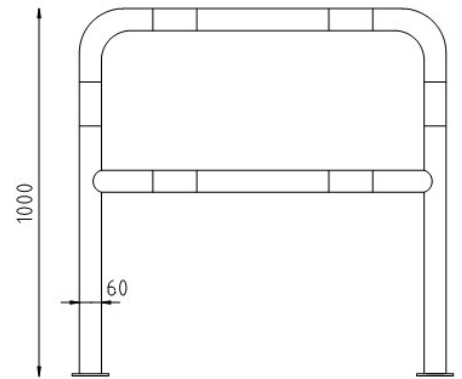

BESCHERMBEUGELS Ø60 RECHT TE INBETONNEREN

Onze beschermbeugels Ø60 recht zijn ideaal om bijvoorbeeld voetgangersverkeer te scheiden van gemotoriseerd verkeer in drukke bedrijfshallen. Ook kunnen de beschermbeugels Ø48 recht toegepast worden om een balustrade te creëren langs hoger gelegen looppaden aan laad- en losdocks. Deze beschermbeugels Ø60 recht zijn ook vaak terug te vinden in productiehallen om daar dure en kwetsbare machines af te schermen zodat deze niet aangereiden kunnen worden door rondrijdend gemotoriseerd materieel. Maar ook zijn onze beschermbeugels Ø60 recht gebruikt bij bushaltes om daar te functioneren als aanleunbeugel voor fietsen.

- Ook maatwerk leverbaar
- Inzetbaar in vele situaties
- Uitstekende persoonsbescherming
- A-kwaliteit staal

Omschrijving	Eigenschappen
Totale hoogte	1000 t/m 1400 mm
Breedte	500 t/m 2500 mm
Diameter	60 x 2,5 mm
Staal kwaliteit	S235jr
Oppervlak	Thermisch verzinkt
Ral code wit	9016
Ral code geel	1028
Bandolering rood	Reflecterende folie
Bandolering zwart	Niet reflecterende folie

- Ook maatwerk leverbaar
- Inzetbaar in vele situaties
- Uitstekende persoonsbescherming
- A-kwaliteit staal

Omschrijving	Eigenschappen
Hoogte	1000 mm
Breedte	1000 t/m 2000 mm
Diameter	60 x 2,5 mm
Voetplaat	100 x 150 x 6 mm
Gaten voetplaat	4x Ø10 mm
Staal kwaliteit	S235jr
Oppervlak	Thermisch verzinkt
Ral code wit	9016
Ral code geel	1028
Bandolering rood	Reflecterende folie
Bandolering zwart	Niet reflecterende folie