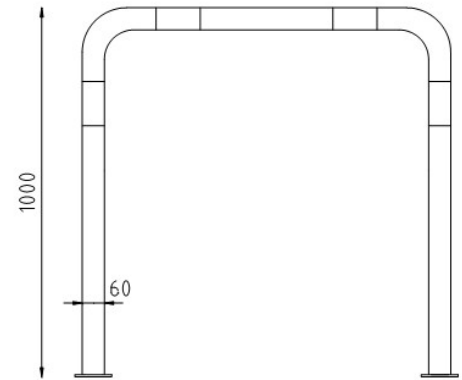

BESCHERMBEUGELS Ø60 RECHT TE INBETONNEREN

Onze beschermbeugels Ø60 recht zijn ideaal om bijvoorbeeld voetgangersverkeer te scheiden van gemotoriseerd verkeer in drukke bedrijfshallen. Ook kunnen de beschermbeugels Ø48 recht toegepast worden om een balustrade te creëren langs hoger gelegen looppaden aan laad- en losdocks. Deze beschermbeugels Ø60 recht zijn ook vaak terug te vinden in productiehallen om daar dure en kwetsbare machines af te schermen zodat deze niet aangereiden kunnen worden door rondrijdend gemotoriseerd materieel. Maar ook zijn onze beschermbeugels Ø60 recht gebruikt bij bushaltes om daar te functioneren als aanleunbeugel voor fietsen.

- Ook maatwerk leverbaar
- Inzetbaar in vele situaties
- Uitstekende persoonsbescherming
- A-kwaliteit staal

Omschrijving	Eigenschappen
Totale hoogte	1000 t/m 1400 mm
Breedte	500 t/m 2500 mm
Diameter	60 x 2,5 mm
Staal kwaliteit	S235jr
Oppervlak	Thermisch verzinkt
Ral code wit	9016
Ral code geel	1028
Bandolering rood	Reflecterende folie
Bandolering zwart	Niet reflecterende folie

- Ook maatwerk leverbaar
- Inzetbaar in vele situaties
- Uitstekende persoonsbescherming
- A-kwaliteit staal

Omschrijving	Eigenschappen
Hoogte	1000 mm
Breedte	1000 t/m 2000 mm
Diameter	60 x 2,5 mm
Voetplaat	100 x 150 x 6 mm
Gaten voetplaat	4x Ø10 mm
Staal kwaliteit	S235jr
Oppervlak	Thermisch verzinkt
Ral code wit	9016
Ral code geel	1028
Bandolering rood	Reflecterende folie
Bandolering zwart	Niet reflecterende folie