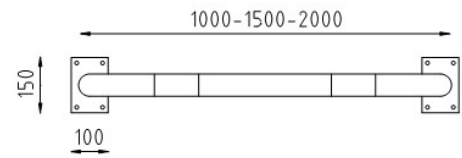

BESCHERMBEUGELS Ø60 RECHT TE INBETONNEREN

Onze beschermbeugels Ø60 recht zijn ideaal om bijvoorbeeld voetgangersverkeer te scheiden van gemotoriseerd verkeer in drukke bedrijfshallen. Ook kunnen de beschermbeugels Ø48 recht toegepast worden om een balustrade te creëren langs hoger gelegen looppaden aan laad- en losdocks. Deze beschermbeugels Ø60 recht zijn ook vaak terug te vinden in productiehallen om daar dure en kwetsbare machines af te schermen zodat deze niet aangereiden kunnen worden door rondrijdend gemotoriseerd materieel. Maar ook zijn onze beschermbeugels Ø60 recht gebruikt bij bushaltes om daar te functioneren als aanleunbeugel voor fietsen.

- Ook maatwerk leverbaar
- Inzetbaar in vele situaties
- Uitstekende persoonsbescherming
- A-kwaliteit staal

Omschrijving	Eigenschappen
Totale hoogte	1000 t/m 1400 mm
Breedte	500 t/m 2500 mm
Diameter	60 x 2,5 mm
Staal kwaliteit	S235jr
Oppervlak	Thermisch verzinkt
Ral code wit	9016
Ral code geel	1028
Bandolering rood	Reflecterende folie
Bandolering zwart	Niet reflecterende folie

- Ook maatwerk leverbaar
- Inzetbaar in vele situaties
- Uitstekende persoonsbescherming
- A-kwaliteit staal

Omschrijving	Eigenschappen
Hoogte	1000 mm
Breedte	1000 t/m 2000 mm
Diameter	60 x 2,5 mm
Voetplaat	100 x 150 x 6 mm
Gaten voetplaat	4x Ø10 mm
Staal kwaliteit	S235jr
Oppervlak	Thermisch verzinkt
Ral code wit	9016
Ral code geel	1028
Bandolering rood	Reflecterende folie
Bandolering zwart	Niet reflecterende folie