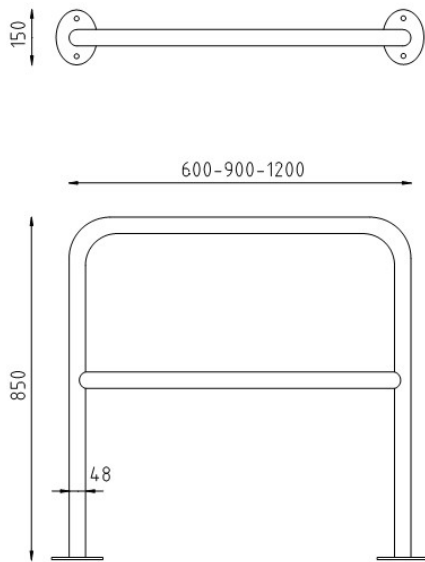

RVS BESCHERMBEUGELS Ø48 RECHT TE INBETONNEREN

Deze reeks rvs beschermbeugels Ø48 recht zijn ideaal om toe te passen in gebieden waar design gewenst is en uitstraling belangrijk is, maar tevens ook gezocht wordt naar een oplossing voor het scheiden van personen en gemotoriseerd verkeer. Deze situatie komt vaak voor bij parkeergelegenheden in een stad of dorp. Ook kunnen de rvs beschermbeugels Ø48 recht geplaatst worden in winkelcentra of bij woon- en meubelboulevards. Hier wordt ook vaak gekeken naar de uitstraling van het beschermingselement en daarvoor zijn onze rvs beschermbeugels Ø48 recht te inbetonneren uitstekend toe te passen.

- Snel en eenvoudig geplaatst
- A-kwaliteit roestvast staal
- Strak vormgegeven design
- Ook maatwerk leverbaar

Omschrijving	Eigenschappen
Totale hoogte	1150 of 1200 mm
Breedte	600 t/m 1200 mm
Diameter	48 x 2,3 mm
Staal kwaliteit	AISI 304/316
Mantel	Geborsteld K320
Afwerking	Naadloos gelast (HACCP)

- Snel en eenvoudig geplaatst
- A-kwaliteit roestvast staal
- Strak vormgegeven design
- Ook maatwerk leverbaar

Omschrijving	Eigenschappen
Hoogte	850 mm
Breedte	600 t/m 1200 mm
Diameter	48 x 2,3 mm
Voetplaat	Ovaal 150x100 mm
Gaten voetplaat	10 mm
Staal kwaliteit	AISI 304/316
Mantel	Geborsteld K320
Afwerking	Naadloos gelast (HACCP)

- Snel en eenvoudig geplaatst
- A-kwaliteit roestvast staal
- Strak vormgegeven design
- Ook maatwerk leverbaar

Omschrijving	Eigenschappen
Totale	800 of 1200 mm
Breedte	800 t/m 1200 mm
Diameter	48 x 2,3 mm
Voetplaat	Rond 120 mm
Gaten voetplaat	10 mm
Staal kwaliteit	AISI 304
Mantel	Geborsteld K320
Afwerking	Naadloos gelast (HACCP)