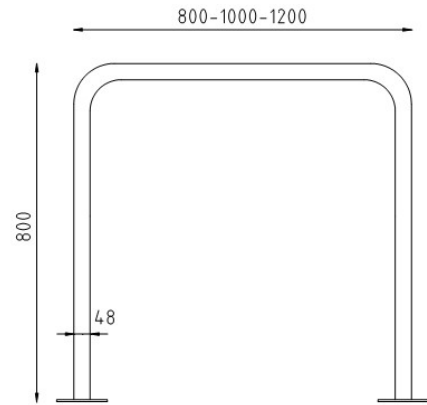

- Snel en eenvoudig geplaatst
- A-kwaliteit roestvast staal
- Strak vormgegeven design
- Ook maatwerk leverbaar

Omschrijving	Eigenschappen
Totale hoogte	1150 of 1200 mm
Breedte	600 t/m 1200 mm
Diameter	48 x 2,3 mm
Staal kwaliteit	AISI 304/316
Mantel	Geborsteld K320
Afwerking	Naadloos gelast (HACCP)

RVS BESCHERMBEUGELS Ø48 RECHT OP VOETPLAAT OVAAL

Deze reeks rvs beschermbeugels Ø48 recht zijn ideaal om toe te passen in gebieden waar design gewenst is en uitstraling belangrijk is, maar tevens ook gezocht wordt naar een oplossing voor het scheiden van personen en gemotoriseerd verkeer. Deze situatie komt vaak voor bij parkeergelegenheden in een stad of dorp. Ook kunnen de rvs beschermbeugels Ø48 recht geplaatst worden in winkelcentra of bij woon- en meubelboulevards. Hier wordt ook vaak gekeken naar de uitstraling van het beschermingselement en daarvoor zijn onze rvs beschermbeugels Ø48 recht op voetplaat ovaal uitstekend toe te passen.

- Snel en eenvoudig geplaatst
- A-kwaliteit roestvast staal
- Strak vormgegeven design
- Ook maatwerk leverbaar

Omschrijving	Eigenschappen
Hoogte	850 mm
Breedte	600 t/m 1200 mm
Diameter	48 x 2,3 mm
Voetplaat	Ovaal 150x100 mm
Gaten voetplaat	10 mm
Staal kwaliteit	AISI 304/316
Mantel	Geborsteld K320
Afwerking	Naadloos gelast (HACCP)

- Snel en eenvoudig geplaatst
- A-kwaliteit roestvast staal
- Strak vormgegeven design
- Ook maatwerk leverbaar

Omschrijving	Eigenschappen
Totale	800 of 1200 mm
Breedte	800 t/m 1200 mm
Diameter	48 x 2,3 mm
Voetplaat	Rond 120 mm
Gaten voetplaat	10 mm
Staal kwaliteit	AISI 304
Mantel	Geborsteld K320
Afwerking	Naadloos gelast (HACCP)