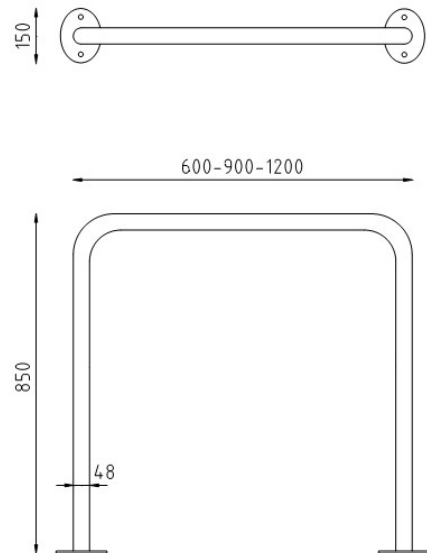

RVS BESCHERMBEUGELS Ø48 RECHT TE INBETONNEREN

Deze reeks rvs beschermbeugels Ø48 recht zijn ideaal om toe te passen in gebieden waar design gewenst is en uitstraling belangrijk is, maar tevens ook gezocht wordt naar een oplossing voor het scheiden van personen en gemotoriseerd verkeer. Deze situatie komt vaak voor bij parkeergelegenheden in een stad of dorp. Ook kunnen de rvs beschermbeugels Ø48 recht geplaatst worden in winkelcentra of bij woon- en meubelboulevards. Hier wordt ook vaak gekeken naar de uitstraling van het beschermingselement en daarvoor zijn onze rvs beschermbeugels Ø48 recht te inbetonneren uitstekend toe te passen.

- Snel en eenvoudig geplaatst
- A-kwaliteit roestvast staal
- Strak vormgegeven design
- Ook maatwerk leverbaar

Omschrijving	Eigenschappen
Totale hoogte	1150 of 1200 mm
Breedte	600 t/m 1200 mm
Diameter	48 x 2,3 mm
Staal kwaliteit	AISI 304/316
Mantel	Geborsteld K320
Afwerking	Naadloos gelast (HACCP)

- Snel en eenvoudig geplaatst
- A-kwaliteit roestvast staal
- Strak vormgegeven design
- Ook maatwerk leverbaar

Omschrijving	Eigenschappen
Hoogte	850 mm
Breedte	600 t/m 1200 mm
Diameter	48 x 2,3 mm
Voetplaat	Ovaal 150x100 mm
Gaten voetplaat	10 mm
Staal kwaliteit	AISI 304/316
Mantel	Geborsteld K320
Afwerking	Naadloos gelast (HACCP)

- Snel en eenvoudig geplaatst
- A-kwaliteit roestvast staal
- Strak vormgegeven design
- Ook maatwerk leverbaar

Omschrijving	Eigenschappen
Totale	800 of 1200 mm
Breedte	800 t/m 1200 mm
Diameter	48 x 2,3 mm
Voetplaat	Rond 120 mm
Gaten voetplaat	10 mm
Staal kwaliteit	AISI 304
Mantel	Geborsteld K320
Afwerking	Naadloos gelast (HACCP)