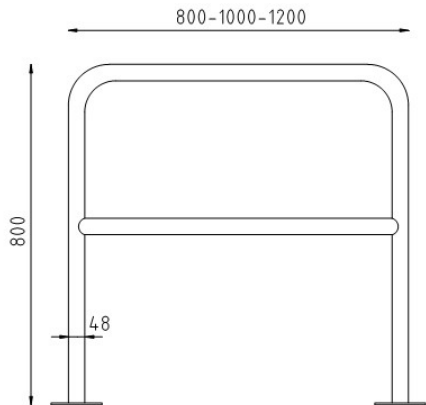

- Snel en eenvoudig geplaatst
- A-kwaliteit roestvast staal
- Strak vormgegeven design
- Ook maatwerk leverbaar

Omschrijving	Eigenschappen
Totale hoogte	1150 of 1200 mm
Breedte	600 t/m 1200 mm
Diameter	48 x 2,3 mm
Staal kwaliteit	AISI 304/316
Mantel	Geborsteld K320
Afwerking	Naadloos gelast (HACCP)

RVS BESCHERMBEUGELS Ø48 RECHT OP VOETPLAAT OVAAL

Deze reeks rvs beschermbeugels Ø48 recht zijn ideaal om toe te passen in gebieden waar design gewenst is en uitstraling belangrijk is, maar tevens ook gezocht wordt naar een oplossing voor het scheiden van personen en gemotoriseerd verkeer. Deze situatie komt vaak voor bij parkeergelegenheden in een stad of dorp. Ook kunnen de rvs beschermbeugels Ø48 recht geplaatst worden in winkelcentra of bij woon- en meubelboulevards. Hier wordt ook vaak gekeken naar de uitstraling van het beschermingselement en daarvoor zijn onze rvs beschermbeugels Ø48 recht op voetplaat ovaal uitstekend toe te passen.

- Snel en eenvoudig geplaatst
- A-kwaliteit roestvast staal
- Strak vormgegeven design
- Ook maatwerk leverbaar

Omschrijving	Eigenschappen
Hoogte	850 mm
Breedte	600 t/m 1200 mm
Diameter	48 x 2,3 mm
Voetplaat	Ovaal 150x100 mm
Gaten voetplaat	10 mm
Staal kwaliteit	AISI 304/316
Mantel	Geborsteld K320
Afwerking	Naadloos gelast (HACCP)

- Snel en eenvoudig geplaatst
- A-kwaliteit roestvast staal
- Strak vormgegeven design
- Ook maatwerk leverbaar

Omschrijving	Eigenschappen
Totale	800 of 1200 mm
Breedte	800 t/m 1200 mm
Diameter	48 x 2,3 mm
Voetplaat	Rond 120 mm
Gaten voetplaat	10 mm
Staal kwaliteit	AISI 304
Mantel	Geborsteld K320
Afwerking	Naadloos gelast (HACCP)